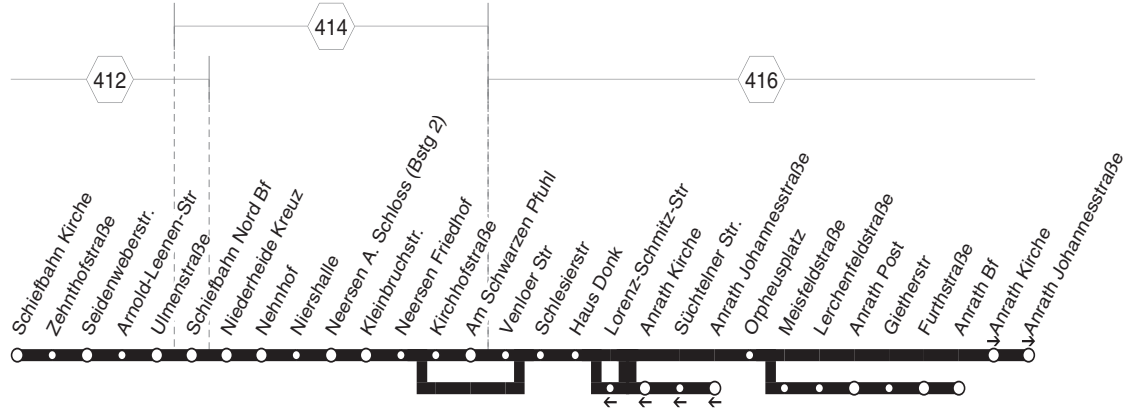

038

038

(Schiefbahn - ) Neersen - Anrath und zurück

038

**038****montags bis freitags**

Haltestellen	Abfahrtszeiten																
	S			S		S		S		S		S		S			
Willich Schiefbahn Kirche (Bstg 3)	7.37									14.57							
- Zehnthofstraße	38									58							
- Seidenweberstr.	39									59							
- Arnold-Leenen-Str	40									15.00							
- Ulmenstraße	41			13.02		14.03		01		16.03							
- Schiefbahn Nord Bf	42			03		04		02		04							
- Niederheide Kreuz	44			05		06		04		06							
- Nehnhof	45			06		07		05		07							
- Niershalle	46			07		08		06		08							
- Neersen A. Schloss (Bstg 3) an	7.47			13.08		14.09		15.07		16.09							
- Neersen A. Schloss (Bstg 3) ab	7.49			13.10		14.10		15.08		16.10							
- Neersen A. Schloss (Bstg 1)	5.30	6.30	7.30	8.30		12.30		13.30		14.30		15.30		16.30		19.30	
- Kleinbruchstr.	31	31	31	7.50	31	31	13.11	31	14.11	31	15.09	31	16.11	31	31	31	
- Neersen Friedhof	32	32	32	51	32	32	12	32	12	32	10	32	12	32	32	32	
- Kirchhofstraße	33	33	33	52	33	33	13	33	13	33	11	33	13	33	33	33	
- Am Schwarzen Pfuhl	34	34	34	53	34	34	14	34	14	34	12	34	14	34	34	34	
- Venloer Str	36	36	36	55	36	36	16	36	16	36	14	36	16	36	36	36	
- Schlesierstr	37	37	37	56	37	alle	37	17	37	17	37	15	37	17	37	alle	37
- Haus Donk	38	38	38	57	38	60	38	18	38	18	38	16	38	18	38	60	38
- Orpheusplatz	41	41	41	8.00	41	Min.	41	21	41	21	41	19	41	21	41	Min.	41
- Meisfeldstraße	42	42	42	42		42		22	42	22	42	20	42	22	42	42	
- Lerchenfeldstraße	43	43	43	43		43		23	43	23	43	21	43	23	43	43	
- Anrath Post	44	44	44	44		44		24	44	24	44	22	44	24	44	44	
- Gietherstr	45	45	45	45		45		25	45	25	45	23	45	25	45	45	
- Furthstraße	46	46	46	46		46		26	46	26	46	24	46	26	46	46	
- Anrath Bf	5.47	6.47	7.47	8.47		12.47		13.27	13.47	14.27	14.47	15.25	15.47	16.27	16.47	19.47	
- Anrath Kirche				8.01													
- Anrath Johannesstraße				8.02													