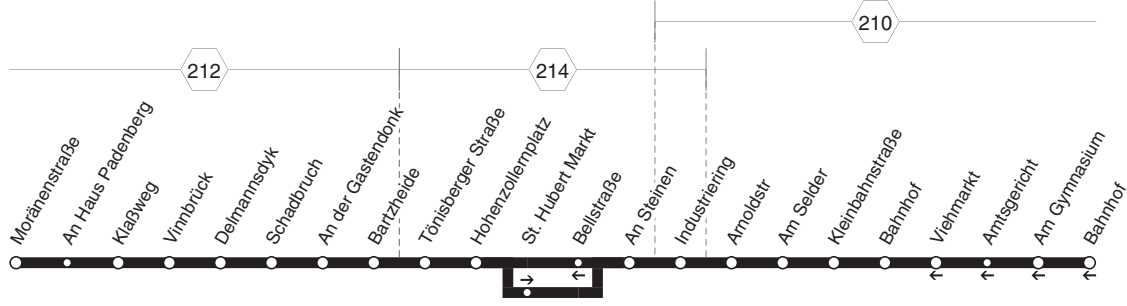

065

065

KVS
KÖLN
RECHT

Tönisberg - St. Hubert - Kempen
und zurück

065

montags bis freitags

Haltestellen	Abfahrtszeiten																
	S			S		S									TV	TV	TS
Kempen Moränenstraße	5.47	6.17	6.47	8.17	12.17	13.17	13.47	17.17	18.17	19.14	20.14	21.14	22.14	23.14			
- An Haus Padenberg	48	18	48	18	18	18	48	18	18	15	15	15	15	15			
- Klabweg	49	19	49	19	19	19	49	19	19	16	16	16	16	16			
- Vinnbrück	50	20	50	20	20	20	50	20	20	17	17	17	17	17			
- Delmannsdyk	52	22	52	22	22	22	52	22	22	19	19	19	19	19			
- Schadbruch	54	24	54	24	24	24	54	24	24	21	21	21	21	21			
- An der Gastendonk	55	25	55	25	25	25	55	25	25	22	22	22	22	22			
- Bartzheide	56	26	56	26	26	26	56	26	26	23	23	23	23	23			
- Tönisberger Straße	57	27	57	27	27	27	57	27	27	24	24	24	24	24			
- Hohenzollerplatz	an	5.58	6.28	6.58	8.28	Min.	12.28	13.28	13.58	17.28	18.28	19.25	20.25	21.25	22.25	23.25	
- Hohenzollerplatz	ab	5.58	6.28	6.58	8.28	12.28	13.28	13.58	17.28	18.28	19.28	20.28	21.28	22.28	23.25		
- St. Hubert Markt	6.00	30	7.00	30	30	30	14.00	30	30	30	30	30	30	30			
- An Steinen	02	32	02	32	32	13.02	32	02	32	32	32	32	32	32			
- Industriering (Bstg 4)	05	35	05	35	35	05	35	05	35	35	35	35	35	35			
- Arnoldstr	06	36	06	36	36	06	36	06	36	36	36	36	36	36			
- Am Selder	07	37	07	37	37	07	37	07	37	37	37	37	37	37			
- Kleinbahnstraße	09	39	09	39	39	09	39	09	39	39	39	39	39	39			
- Bahnhof (Bstg 8)	6.10	6.40	7.10	8.40	12.40	13.10	13.40	14.10	17.40	18.40	19.40	20.40	21.40	22.40	23.37		