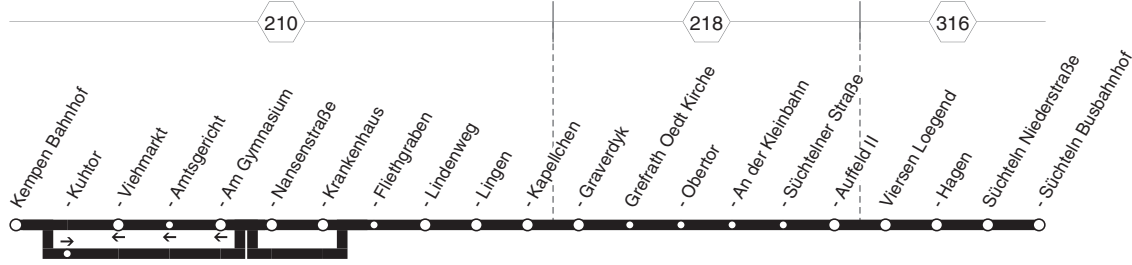

066

066

KVS
KÖLN
RECHT

Kempen - Grefrath-Oedt - VIE-Süchteln
und zurück

066

**066****montags bis freitags**

Haltestellen	Abfahrtszeiten									
	S				S			S		
Kempen Bahnhof (Bstg 8)	6.01	7.01	7.27	8.01	13.01	13.31	14.01	14.31	15.01	22.01
- Kuhtor	04	04	30	04	04	34	04	34	04	04
- Nansenstraße	06	06	32	06	06	36	06	36	06	06
- Krankenhaus	09	09	35	09	09	39	09	39	09	09
- Fliethgraben	10	10	36	10	10	40	10	40	10	10
- Lindenweg	11	11	37	11	11	41	11	41	11	11
- Lingen	12	12	38	12	12	42	12	42	12	12
- Kapellchen	13	13	39	13	alle	13	43	13	43	alle
- Graverdyk	14	14	40	14	60	14	44	14	44	14
Grefrath Oedt Kirche	16	16	42	16	Min.	16	46	16	46	16
- Obertor	17	17	43	17	17	47	17	47	17	17
- An der Kleinbahn	18	18	44	18	18	48	18	48	18	18
- Süchtelner Straße	19	19	45	19	19	49	19	49	19	19
- Auffeld II	20	20	46	20	20	50	20	50	20	20
Viersen Loegend	21	21	47	21	21	51	21	51	21	21
- Hagen	23	23	49	23	23	53	23	53	23	23
Süchteln Niederstraße	25	25	51	25	25	55	25	55	25	25
- Süchteln Busbahnhof (Bstg 3)	6.27	7.27	7.53	8.27	13.27	13.57	14.27	14.57	15.27	22.27