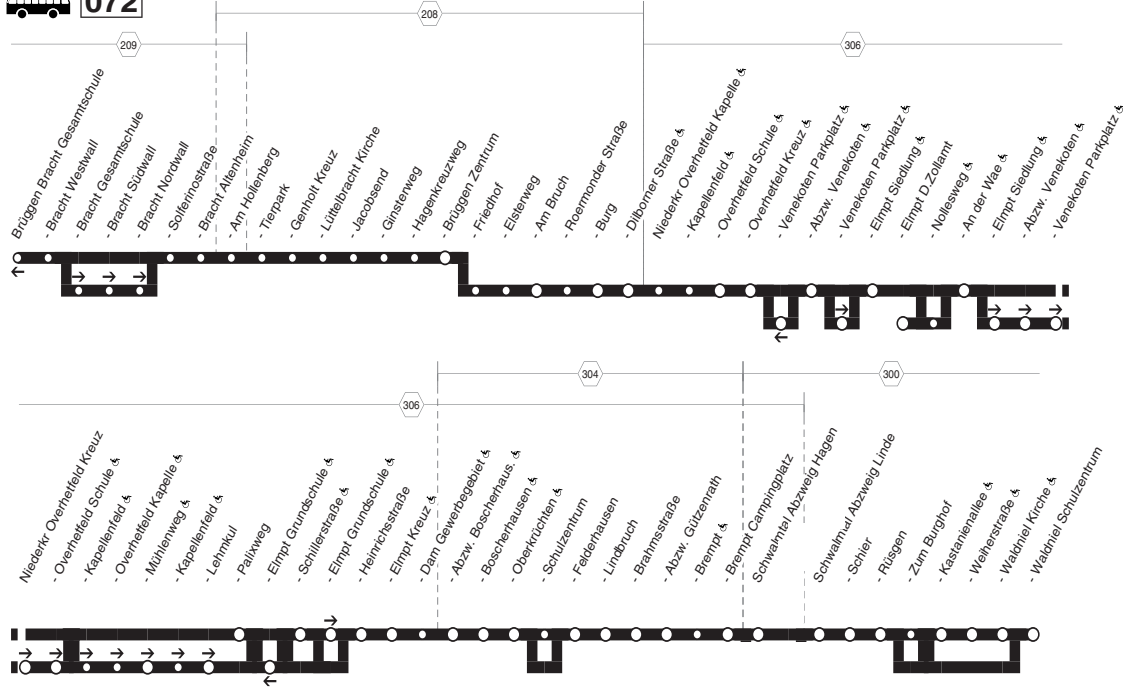

**072****072**

KVS
VON DER KÖRPER
 (Brüggen-Bracht -) Brüggen - Elmpt -
 Niederkrüchten - Waldnpiel
 und zurück

072

**072****montags bis freitags**

Haltestellen	Abfahrtszeiten															
	S	S	S	F	S	S	F	S	F	S	S	F	S			
Brüggen Bracht Westwall			6.29			7.29		8.29				13.29		14.29		
- Bracht Gesamtschule			30			30		30				30		30		
- Bracht Südwall			31			31		31				31		31		
- Bracht Nordwall			32			32		32				32		32		
- Solferinostraße			33			33		33				33		33		
- Bracht Altenheim			34			34		34				34		34		
- Am Hollenberg			35			35		35				35		35		
- Tierpark			37			37		37				37		37		
- Genholt Kreuz			39			39		39				39		39		
- Lüttelbracht Kirche			40			40		40				40		40		
- Jacobsend			41			41		41				41		41		
- Ginsterweg			42			42		42				42		42		
- Hagenkreuzweg			45			45		45				45		45		
- Brüggen Zentrum (Bstg 2) an			6.46			7.46		8.46				13.46		14.46		
- Brüggen Zentrum (Bstg 2) ab	5.48		6.48	6.48		7.48	7.48	8.48	8.48	9.48	12.48	13.47	13.48	13.48	14.48	
- Friedhof	49		49	49		49	49	49	49	49	49	49	49	49	49	
- Elsterweg	50		50	50		50	50	50	50	50	49	50	50	50	50	
- Am Bruch	51		51	51		51	51	51	51	51	50	51	51	51	51	
- Roermonder Straße	52		52	52		52	52	52	52	52	51	52	52	52	52	
- Burg	53		53	53		53	53	53	53	53	52	53	53	53	53	
- Dilborner Straße ☺	55		55	55		55	55	55	55	55	54	55	55	55	55	
Niederkr Overhettfeld Kapelle ☺	58		58	58		58	58	58	58	58	57	58	58	58	58	
- Kapellenfeld ☺	59		59	59		59	59	59	59	59	58	59	59	59	59	
- Overhettfeld Schule ☺	6.01		7.01	7.01		8.01	8.01	9.01	9.01	10.01	alle 13.01	14.00	14.01	14.01	15.01	
- Overhettfeld Kreuz ☺	02		02	02		02	02	02	02	02	02	01	02	02	02	
- Abzw. Venekoten ☺	6.03		7.03	7.03		8.03	8.03	9.03	9.03	10.03	Min. 13.03	02	14.03	14.03	15.03	
- Venekoten Parkplatz ☺												04				
- Elmpt Siedlung ☺	6.04		7.04	7.04		8.04	8.04	9.04	9.04	10.04	13.04	14.07	14.04	14.04	15.04	
- Elmpt D.Zollamt		6.26	6.51		7.10											
- Nolllesweg ☺		28	53		12							14.10				
- An der Wae ☺	6.05	30	55	7.05	7.05	13	8.05	8.05	9.05	9.05	10.05	13.05	14.11	14.05	14.05	15.05
- Elmpt Siedlung ☺		31	56		14											
- Abzw. Venekoten ☺		32	57		15											
- Venekoten Parkplatz ☺		34	59		17											
- Overhettfeld Kreuz ☺		6.36	7.02		7.20											