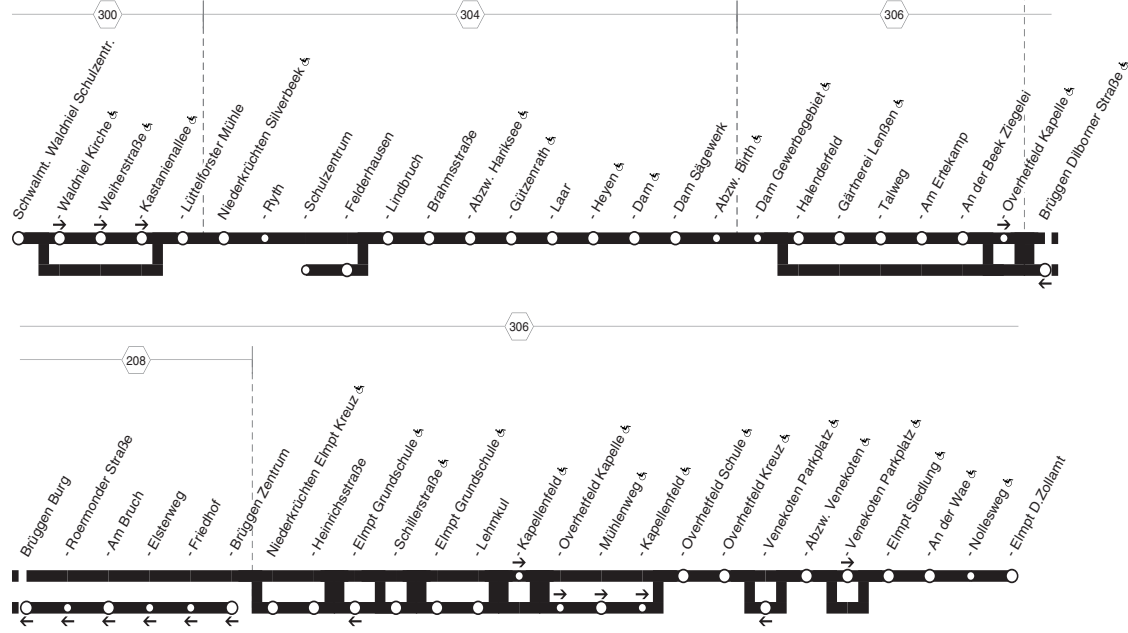

073

073

KVS
KOOPERATION

**(Schwalmtal Waldniel -) Niederkrüchten Schulzentrum
- Venekoten - Eimpt
und zurück**

073

montags bis freitags

Haltestellen	Abfahrtszeiten														
	S	S	F	S	S	F	S	S	S	S	S				
Schwalmt. Waldniel Schulzentr.									13.38		14.21				
- Kastanienallee &									43						
- Lüttelforster Mühle									47		14.26				
Niederkrüchten Silverbeek &									49		28				
- Ryth									13.50		14.29				
- Schulzentrum	5.57	6.57	7.57	9.13	10.13	11.13	12.13	13.13	13.17	14.13	14.17	16.17			
- Lindbruch an	5.59	6.59	7.59	9.15	10.15	11.15	12.15	13.15	13.19	13.52	14.15	14.19	14.31	16.19	
- Lindbruch ab	5.59	6.59	7.59	9.16	10.16	11.16	12.16	13.16	13.19	13.52	14.16	14.19	14.35	16.19	
- Brahmsstraße	6.00	6.52	7.00	8.00	17	17	17	17	17	20	53	17	20	36	20
- Abzw. Hariksee &	02	54	02	02	19	19	19	19	19	22	55	19	22	38	22
- Laar	04	56	04	04	21	21	21	21	21	24	57	22	24	40	24
- Heyen &	07	59	07	07	24	24	24	24	24	27	14.00	24	27	43	27
- Dam &	09	7.01	09	09	26	26	26	26	26	29	02	26	29	45	29
- Dam Sägewerk	10	02	10	10	27	27	27	27	27	30	03	27	30	46	30
- Dam Gewerbegebiet &	6.12	7.04	7.12	8.12	9.29	10.29	11.29	12.29	13.29	13.32	05	14.29	14.32	48	16.32
- Halenderfeld														52	usw.
- Gärtnerei Lenßen &														53	bis
- Am Ertekamp										10				56	
- Overhetfeld Kapelle &										14.13				15.00	
- Elmpt Kreuz &	6.13	7.13	8.13	9.30	10.30	11.30	12.30	13.30	13.34		14.31	14.34			16.34
- Heinrichsstraße an	6.14	7.14	8.14	9.31	10.31	11.31	12.31	13.31	13.35		14.32	14.35			16.35
- Heinrichsstraße ab	6.14	7.14	8.14	9.31	10.31	11.31	12.31	13.31	13.35		14.32	14.35			16.35
- Schillerstraße &	6.15	7.15	8.15	9.32	10.32	11.32	12.32	13.32	36		14.33	36			36
- Elmpt Grundschule &							11.45	12.40	38			38			38
- Lehmkul	6.16	7.16	8.16				47	42	13.40			14.40			16.40
- Kapellenfeld &							50	45		14.14			15.01		
- Overhetfeld Kapelle &							52	47							
- Kapellenfeld &							54	49							
- Overhetfeld Schule &	6.17	7.17	8.17				56	51	13.41	14.15		14.41	15.02		16.41
- Overhetfeld Kreuz &	18	18	18				57	52	42	16		42	03		42
- Venekoten Parkplatz &	6.20	7.20	8.20				59	54	13.44	19		14.44	05		16.44
- Elmpt Siedlung &							12.03	58		23			09		
- Elmpt D.Zollamt							12.06	13.01		14.26			15.12		

☐ = fährt an schulfreien Tagen   ☐ = fährt an Schultagen

073

(Schwalmtal Waldniel -) Niederkrüchten Schulzentrum
- Venekoten - Elmpt

073