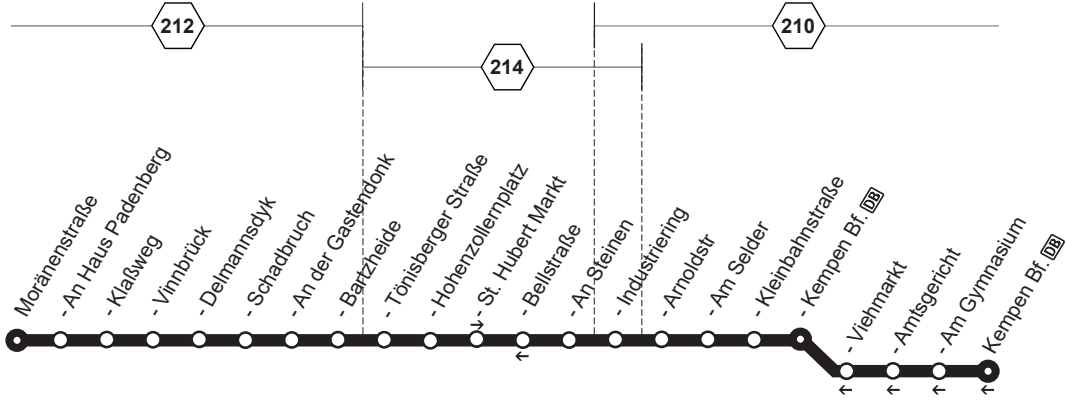

065

Haltestelle, an der Fahrten beginnen und/oder enden

065

KVS
KÖLN
RECHT

Tönisberg - St. Hubert - Kempen
und zurück

065

montags bis freitags

Haltestellen	Abfahrtszeiten														
	S/nk			S/nk				S/nk			TV	TV	IS/TV		
Kempen Moränenstraße	5.47	6.17	6.47	8.17	12.17	13.17	13.47	17.17	18.17	19.14	20.14	21.14	22.14	23.14	
- An Haus Padenberg	48	18	48	18	18	18	48	18	18	15	15	15	15	15	
- Klaufweg	49	19	49	19	19	19	49	19	19	16	16	16	16	16	
- Vinnbrück	50	20	50	20	20	20	50	20	20	17	17	17	17	17	
- Delmannsdyk	52	22	52	22	22	22	52	22	22	19	19	19	19	19	
- Schadbruch	54	24	54	24	24	24	54	24	24	21	21	21	21	21	
- An der Gastendonk	55	25	55	25	25	25	55	25	25	22	22	22	22	22	
- Bartzheide	56	26	56	usw. 26	alle 26	26	56	usw. 26	26	23	23	23	23	23	
- Tönisberger Straße	57	27	57	bis 27	60 27	27	57	bis 27	27	24	24	24	24	24	
- Hohenzollerplatz an	5.58	6.28	6.58	8.28	Min. 12.28	13.28	13.58	17.28	18.28	19.25	20.25	21.25	22.25	23.25	
- Hohenzollerplatz ab	5.58	6.28	6.58	8.28	12.28	13.28	13.58	17.28	18.28	19.28	20.28	21.28	22.28	23.25	
- St. Hubert Markt	6.00	30	7.00	30	30	30	14.00	30	30	30	30	30	30	27	
- An Steinen	02	32	02	32	32	13.02	32	02	32	32	32	32	32	29	
- Industriering (Bstg 4)	05	35	05	35	35	05	35	05	35	35	35	35	35	32	
- Arnoldstr	06	36	06	36	36	06	36	06	36	36	36	36	36	33	
- Am Selder	07	37	07	37	37	07	37	07	37	37	37	37	37	34	
- Kleinbahnstraße	09	39	09	39	39	09	39	09	39	39	39	39	39	36	
- Bahnhof (Bstg 8)	6.10	6.40	7.10	8.40	12.40	13.10	13.40	14.10	17.40	18.40	19.40	20.40	21.40	22.40	23.37