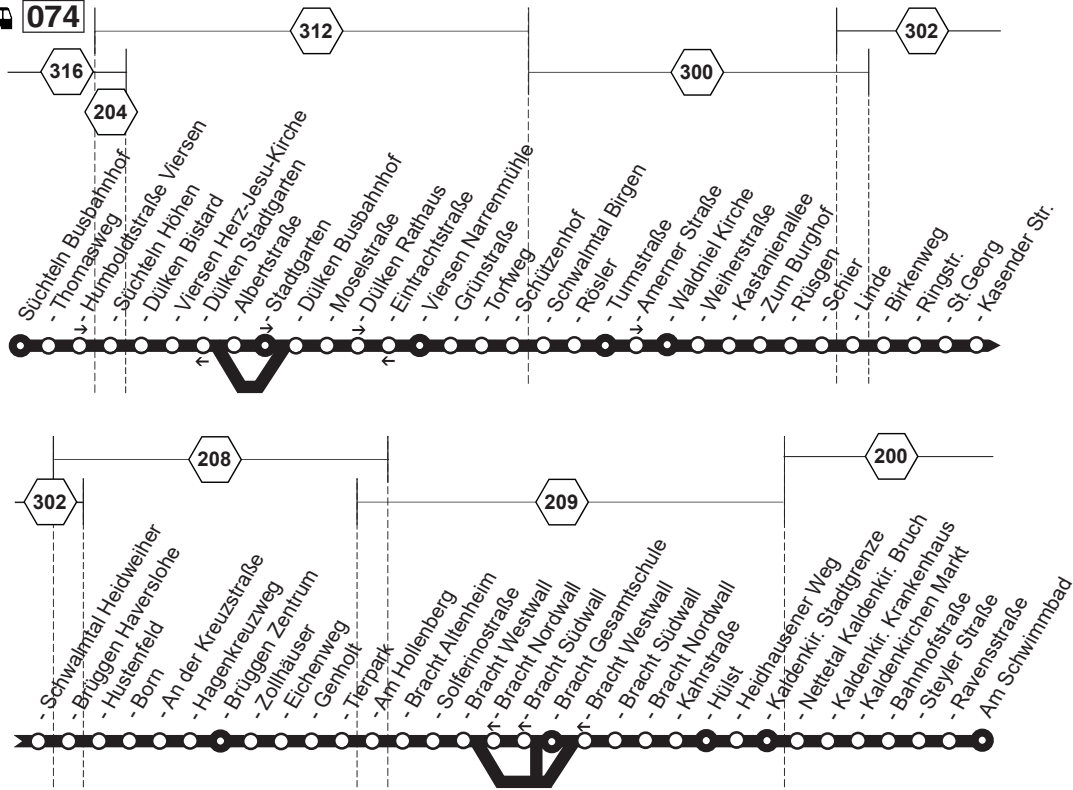

074

Haltestelle, an der Fahrten beginnen und/oder enden

074

KVS
VON DER KÖRBEI
**VIE-Süchteln - Dülken - Waldnigel -
Brüggen - Kaldenkirchen**
und zurück

074

074

montags bis freitags

Haltestellen	Abfahrtszeiten															
	Snk	Snk	F	Snk	Snk	Snk	Snk	Snk	Snk	Snk	Snk	Snk	Snk	Snk		
Süchteln Busbf. (Bstg 3)	5.37		6.37	6.37		7.20	7.21	7.23		7.37	11.37		12.37			
- Thomasweg	41		41	41		24	25	27		41	41		41			
Humboldtstraße Viersen	42		42	42		25	26	28		42	42		42			
- Süchteln Höhen	43		43	43		26	27	29		43	43		43			
Dülken Bistard	45		45	45		28	29	31		45	45		45			
Viersen Herz-Jesu-Kirche	47		47	47		30	31	33		47	47		47			
Dülken Albertstraße	5.49		6.49	6.49		7.32	7.33	7.35		7.49	11.49		12.49			
- Stadtgarten																
- Dülken Busbahnhof (Bstg 4)	5.51		6.51	6.51		7.34	7.35	7.37		7.51	11.51		12.51			
- Moselstraße	53		53	53		36	37	39		53	53		53			
- Dülken Rathaus	54		54	54		37	38	40		54	54		54			
Viersen Narrenmühle	56		56	56		39	40	42		56	56		56	13.15		
- Grünstraße	57		57	57		40	41	43		57	57		57	16		
- Torfweg	58		58	58		41	42	44		58	58		58	17		
- Schützenhof	59		59	59		42	43	45		59	59		59	18		
Schwalmtal Birgen	6.01		7.01	7.01		44	45	47		8.01	12.01		13.01	20		
- Rösler	02		02	02		45	46	48		02	02		02	21		
- Turmstraße	04		04	04		7.47	7.48	7.50		04	60	04	12.31	04	13.22	23
- Amerner Straße (Bstg 1)	05		05	05						05	Min.	05	32	05	23	24
- Waldniel Kirche & an	6.07		7.07	7.07						8.07	12.07	12.34	13.07	13.25	13.26	
- Waldniel Kirche & ab	5.12	6.12	7.11	7.12	7.12					8.12	12.12	12.34	13.12	13.25	13.26	
- Weiherstraße &	12	12	11	12	12					12	12	34	12	26	26	
- Kastanienallee &	13	13	12	13	13					13	13	35	13	27	27	
- Zum Burghof (Bstg 1)	14	14	13	14	14					14	14	36	14	28	28	
- Rügen	15	15	14	15	15					15	15	37	15	29	29	
- Schier	16	16	15	16	16					16	16	38	16	30	30	
- Linde	17	17	16	17	17					17	17	39	17	31	31	
- Birkenweg (Bstg 1)	19	19	18	19	19					19	19	41	19	33	33	
- Ringstr. (Bstg 1)	20	20	19	20	20					20	20	42	20	34	34	
- St.Georg (Bstg 1)	22	22	21	22	22					22	22	44	22	36	36	
- Kasender Str. (Bstg 1)	23	23	22	23	23					23	23	45	23	37	37	
- Heidweiher (Bstg 1)	24	24	23	24	24					24	24	46	24	38	38	
Brüggen Haverslohe	26	26	25	26	26					26	26	48	26	40	40	
- Hustenfeld	26	26	25	26	26					26	26	48	26	40	40	
- Born	5.27	6.27	7.26	7.27	7.27					8.27	12.27	12.49	13.27	13.41	13.41	

074

KVS
VERKEHRSGESellschaft

**V/E-Süchteln - Dülken - Waldniel -
Brüggen - Kaldenkirchen**

074