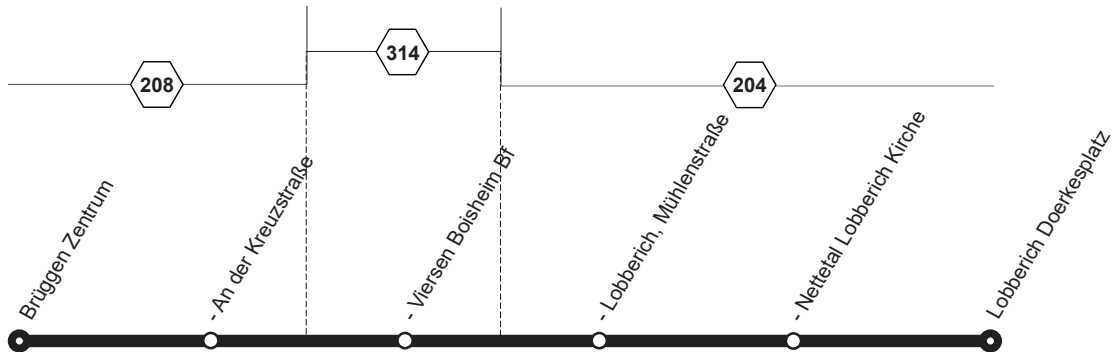

SB84

Haltestelle, an der Fahrten beginnen und/oder enden

SB84

KVS
KÖLN
VERBUNDNETZ

**Brüggen - VIE-Boisheim - Nettetal-Lobberich
und zurück**

SB84

**SB84****montags bis freitags****samstags**

Haltestellen	Abfahrtszeiten					
Brüggen Zentrum (Bstg 1)	5.01		20.01		7.01	20.01
- An der Kreuzstraße	04	alle	04		04	04
Viersen Boisheim Bf	13	60	13		13	60
Lobberich, Mühlenstraße (Bstg 1)	20	Min.	20		20	Min.
Nettetal Lobberich Kirche	21		21		21	21
- Lobberich Doerkesplatz	5.25		20.25		7.25	20.25

Am 24.12. und 31.12. Verkehr nach Sonderfahrplan.

SB84**Brüggen - VIE-Boisheim - Nettetal-Lobberich****SB84**

**SB84****montags bis freitags****samstags**

Haltestellen	Abfahrtszeiten									
Nettet. Lobberich Doerkesplatz	5.37			20.37			7.37			20.37
- Lobberich Kirche	38	alle		38			38	alle		38
Lobberich, Mühlenstraße (Bstg 2)	41	60		41			41	60		41
Viersen Boisheim Bf	47	Min.		47			47	Min.		47
Brüggen An der Kreuzstraße	54			54			54			54
- Brüggen Zentrum (Bstg 1)	5.59			20.59			7.59			20.59

Am 24.12. und 31.12. Verkehr nach Sonderfahrplan.

SB84**KVS**
KÖLN
VERKEHRSGESellschaft**Nettetal-Lobberich - VIE-Boisheim - Brüggen****SB84**