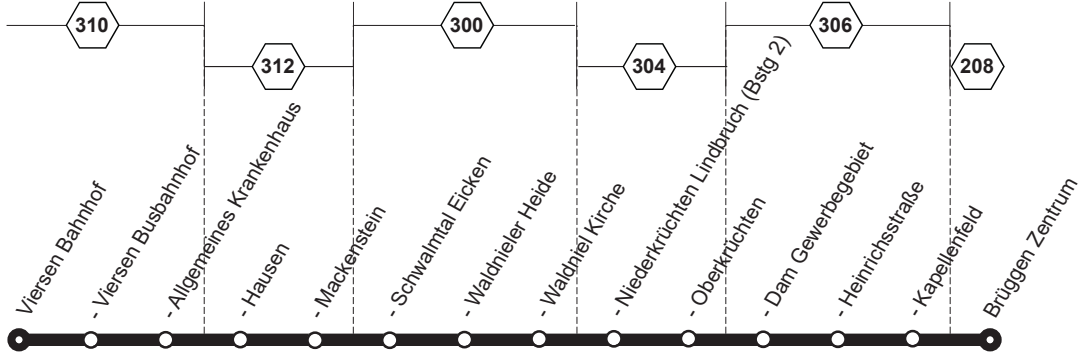

SB88

KVS
KÖLN
RECHT
SB88

Viersen - Waldniel - Niederkrüchten -
Brüngen
und zurück

SB88

**SB88**

mo-fr

samstags

sonn- und feiertags

Haltestellen	Abfahrtszeiten															
				A w72	A w72	w72	w72	w72	w72	w72	w72	w72	w72	w72	w72	
Viersen Bahnhof (Bstg 1)	5.36	19.36	20.36	7.36	20.36	9.36	10.36	11.36	12.36	13.36	14.36	15.36	16.36	17.36	18.36	19.36
- Viersen Busbahnhof (Bstg 8)	40	40	40	40	40	40	40	40	40	40	40	40	40	40	40	40
- Allgemeines Krankenhaus	45	45	45	45	alle 45	45	45	45	45	45	45	45	45	45	45	45
- Hausen	49	49	49	48	60 48	48	48	48	48	48	48	48	48	48	48	48
- Mackenstein	51	51	51	50	Min. 50	50	50	50	50	50	50	50	50	50	50	50
Schwalmtal Eicken	54	54	54	53	53	53	53	53	53	53	53	53	53	53	53	53
- Waldnieler Heide	56	alle 56	56	55	55	54	54	54	54	54	54	54	54	54	54	54
- Waldniel Kirche &	an 6.00	60 20.00	21.00	7.59	20.59	9.58	10.58	11.58	12.58	13.58	14.58	15.58	16.58	17.58	18.58	19.58
- Waldniel Kirche &	ab 6.01	Min. 20.01														
Niederkrüchten Lindbruch	08		08													
- Oberkrüchten &	12		12													
- Dam Gewerbegebiet &	15		15													
- Heinrichsstraße	18		18													
- Kapellenfeld &	23		23													
Brüggen Zentrum (Bstg 1)	6.30		20.30													

A = Anschluss an Waldniel Kirche zur SB88 **w72** = Fahrzeug fährt ab Waldniel Kirche weiter als Linie 072 nach Brüggen

Am 24.12. und 31.12. Verkehr nach Sonderfahrplan.

SB88**KVS**
KÖLN REGIONALViersen - Waldniel - Niederkrüchten -
Brüggen**SB88**