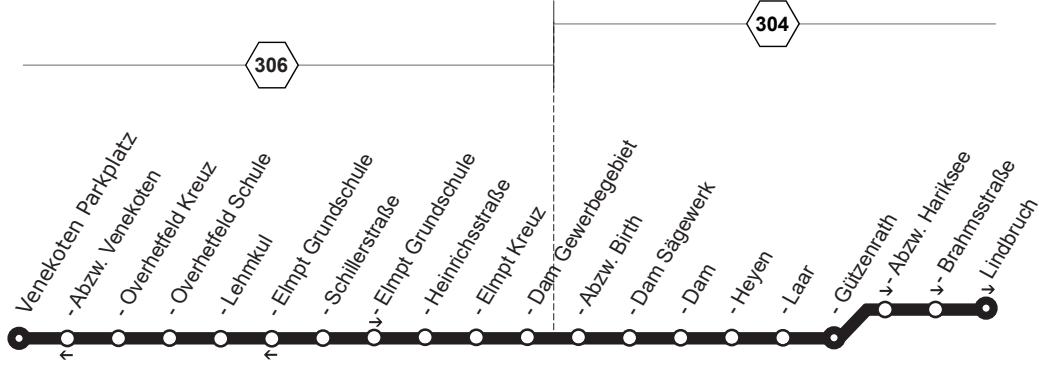

TB88

Haltestelle, an der Fahrten beginnen und/oder enden

TB88

KVS
KOMMUNALE VERKEHRSGESAMTHEIT

**Venekoten - Elmpt - Niederkrüchten
und zurück**

TB88

**TB88****montags bis freitags**

Haltestellen	Abfahrtszeiten							
	TV	TV	S TV	F TV	F TV	TV	TV	TV
Niederkr Venekoten Parkplatz &	9.35	12.35		13.35	16.35	17.35	18.35	19.35
- Overhettfeld Kreuz &	37	37		37	37	37	37	37
- Overhettfeld Schule &	37	37		37	37	37	37	37
- Lehmkul	38	38		38	38	38	38	38
- Schillerstraße &	39	39		39	39	39	39	39
- Elmpt Grundschule &	40	40		40	40	40	40	40
- Heinrichsstraße	an 9.42	alle 12.42		13.42	16.42	17.42	18.42	19.42
- Heinrichsstraße	ab 9.46	60 12.46	13.35	13.46	16.46	17.46	18.46	19.46
- Elmpt Kreuz &	A47	Min. A47	A36	A47	usw. A47	A47	A47	A47
- Dam Gewerbegebiet &	A48	A48	A38	A48	bis A48	A48	A48	A48
- Abzw. Birth &	A49	A49	A39	A49	A49	A49	A49	A49
- Dam Sägewerk	A50	A50	A40	A50	A50	A50	A50	A50
- Dam &	A50	A50	A41	A50	A50	A50	A50	A50
- Heyen &	A52	A52	A43	A52	A52	A52	A52	A52
- Laar	A53	A53	A44	A53	A53	A53	A53	A53
- Gützenrath &	A9.55	A12.55	A46	A13.55	A16.55	A17.55	A18.55	A19.55
- Abzw. Hariksee &			A47					
- Brahmsstraße			A49					
- Lindbruch			13.50					

Weitere Fahrten (auch ohne Voranmeldung) s. auch Linie 073

Alle Fahrten mit Anschlussgarantie an Heinrichstr. von/zu SB88 aus Brüggen/nach Viersen

Am 24.12. und 31.12. Verkehr nach Sonderfahrplan.

TB88**KVS**
KÖLN REGIONAL**Venekoten - Elmpt - Niederkrüchten****TB88**

Weitere Fahrten (auch ohne Voranmeldung) s. auch Linie 073

Alle Fahrten mit Anschlussgarantie an Heinrichstr. von/zu SB88 aus Brüggen/nach Viersen

Am 24.12. und 31.12. Verkehr nach Sonderfahrplan.

TB88**KVS**
WOHNREISEN**Niederkrüchten - Elmpt - Venekoten****TB88**