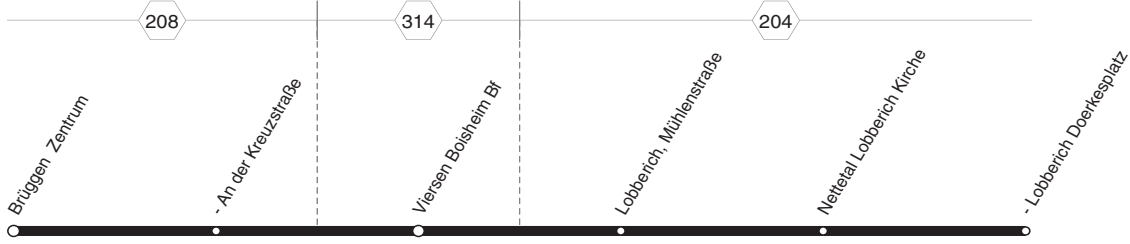

SB84

SB84

KVS
Kommunale Verkehrsbetriebe

**Brüggen - VIE-Boisheim - Nettetal-Lobberich
und zurück**

SB84

**SB84****montags bis freitags****samstags**

Haltestellen	Abfahrtszeiten						
Brüggen Zentrum	5.01		20.01		7.01		20.01
- An der Kreuzstraße	04	alle	04		04	alle	04
Viersen Boisheim Bf	13	60	13		13	60	13
Lobberich, Mühlenstraße	20	Min.	20		20	Min.	20
Nettetal Lobberich Kirche	21		21		21		21
- Lobberich Doerkesplatz	5.25		20.25		7.25		20.25

**SB84****montags bis freitags****samstags**

Haltestellen	Abfahrtszeiten						
Nettet. Lobberich Doerkesplatz	5.37		20.37		7.37		20.37
- Lobberich Kirche	38	alle	38		38	alle	38
Lobberich, Mühlenstraße	41	60	41		41	60	41
Viersen Boisheim Bf	47	Min.	47		47	Min.	47
Brüggen An der Kreuzstraße	54		54		54		54
- Brüggen Zentrum	5.59		20.59		7.59		20.59

SB84**KVS**
VERKEHRSGESellschaft**Brüggen - VIE-Boisheim - Nettetal-Lobberich
und zurück****SB84**