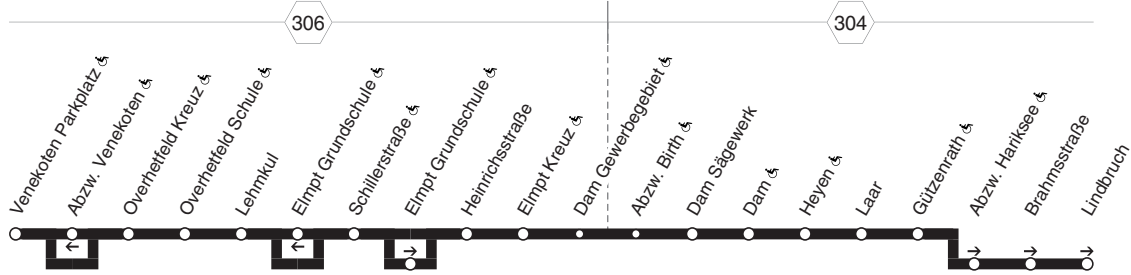

TB88

TB88

KVS
KÖLN REGIONAL
VERKEHR

**Venekoten - Elmpt - Niederkrüchten
und zurück**

TB88

**TB88****montags bis freitags**

Haltestellen	Abfahrtszeiten									
	TV	TV	STV	FTV	FTV	TV	TV	TV		
Niederkr Venekoten Parkplatz &	9.35	12.35		13.35		16.35	17.35	18.35	19.35	
- Overhelfeld Kreuz &	37	37		37		37	37	37	37	
- Overhelfeld Schule &	37	37		37		37	37	37	37	
- Lehmkul	38	38		38		38	38	38	38	
- Schillerstraße &	39	39		39		39	39	39	39	
- Elmpt Grundschule &	40	40		40		40	40	40	40	
- Heinrichsstraße an	9.42	alle	12.42		13.42		16.42	17.42	18.42	19.42
- Heinrichsstraße ab	9.46	60	12.46	13.35	13.46		16.46	17.46	18.46	19.46
- Elmpt Kreuz &	A47	Min.	A47	A36	A47	usw.	A47	A47	A47	A47
- Dam Gewerbegebiet &	A48		A48	A38	A48	bis	A48	A48	A48	A48
- Abzw. Birth &	A49		A49	A39	A49		A49	A49	A49	A49
- Dam Sägewerk	A50		A50	A40	A50		A50	A50	A50	A50
- Dam &	A50		A50	A41	A50		A50	A50	A50	A50
- Heyen &	A52		A52	A43	A52		A52	A52	A52	A52
- Laar	A53		A53	A44	A53		A53	A53	A53	A53
- Gützenrath &	A9.55		A12.55	A46	A13.55		A16.55	A17.55	A18.55	A19.55
- Abzw. Hariksee &				A47						
- Brahmsstraße				A49						
- Lindbruch				13.50						