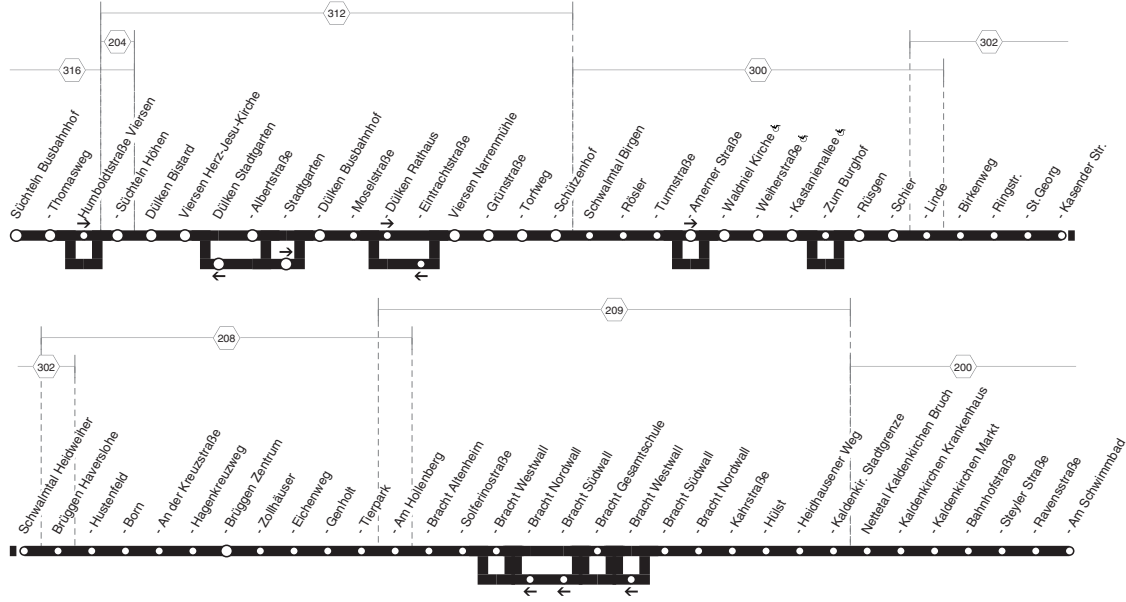

074

074

**VIE-Süchteln - Dülken - Waldniel -
Brüggen - Kaldenkirchen
und zurück**

074

074

montags bis freitags

Haltestellen	Abfahrtszeiten														
	S	F	S	S	S	S	S	S	S	S	S	S	S	S	
Süchteln Busbahnhof (Bstg 3)	5.37	6.37	6.37		7.21	7.37	11.37		12.37	13.00		13.35	13.37		
- Thomasweg	41	41	41		25	41	41		41	04		39	41		
Humboldtstraße Viersen	42	42	42		26	42	42		42	05		40	42		
- Süchteln Höhen	43	43	43		27	43	43		43	06		41	43		
Dülken Bistard	45	45	45		29	45	45		45	08		43	45		
Viersen Herz-Jesu-Kirche	47	47	47		31	47	47		47	10		45	47		
Dülken Albertstraße	5.49	6.49	6.49		7.33	7.49	11.49		12.49	13.12		13.47	13.49		
- Stadtgarten											13.15			14.15	
- Dülken Busbahnhof (Bstg 4)	5.51	6.51	6.51		7.35	7.51	11.51		12.51	13.14	18	13.49	13.51	18	
- Moselstraße	53	53	53		37	53	53		53	16	20	51	53	20	
- Dülken Rathaus	54	54	54		38	54	54		54	17	21	52	54	21	
Viersen Narrenmühle	56	56	56		40	56	56		56	19	23	54	56	23	
- Grünstraße	57	57	57		41	57	57		57	20	24	55	57	24	
- Torfweg	58	58	58		42	58	58		58	21	25	56	58	25	
- Schützenhof	59	59	59		43	59	59		59	22	26	57	59	26	
Schwalmtal Birgen	6.01	7.01	7.01		45	8.01	12.01		13.01	24	28	59	14.01	28	
- Rösler	02	02	02		46	02	alle	02	02	25	29	14.00	02	29	
- Turmstraße	04	04	04		7.48	04	60	04	12.31	04	27	31	03	04	31
- Amerner Straße	05	05	05			05	Min.	05	32	05	28	32	04	05	32
- Waldniel Kirche & an	6.07	7.07	7.07			8.07	12.07	12.34	13.07	13.30	13.34	14.06	14.07	14.34	
- Waldniel Kirche & ab	5.12	6.12	7.12	7.12		8.12	12.12	12.34	13.12	13.30	13.34	14.06	14.12	14.34	
- Weiherstraße &	12	12	12	12		12	12	34	12	30	35	07	12	35	
- Kastanienallee &	13	13	13	13		13	13	35	13	31	35	07	13	35	
- Zum Burghof	14	14	14	14		14	14	36	14	32	36	08	14	36	
- Rüsgen	15	15	15	15		15	15	37	15	33	37	09	15	37	
- Schier	16	16	16	16		16	16	38	16	34	38	10	16	38	
- Linde	17	17	17	17		17	17	39	17	35	39	11	17	39	
- Birkenweg	19	19	19	19		19	19	41	19	37	40	13	19	40	
- Ringstr.	20	20	20	20		20	20	42	20	38	41	14	20	41	
- St. Georg	22	22	22	22		22	22	44	22	40	43	16	22	43	
- Kasender Str.	23	23	23	23		23	23	45	23	41	44	17	23	44	
- Heidweiher	24	24	24	24		24	24	46	24	42	45	18	24	45	
Brüggen Haverslohe	26	26	26	26		26	26	48	26	44	46	20	26	46	
- Hustenfeld	26	26	26	26		26	26	48	26	44	47	21	26	47	
- Born	5.27	6.27	7.27	7.27		8.27	12.27	12.49	13.27	13.45	13.47	14.21	14.27	14.47	

074

KVS
VON DER ROHEIT

**V/E-Süchteln - Dülken - Waldniel -
Brüggen - Kaldenkirchen**

074