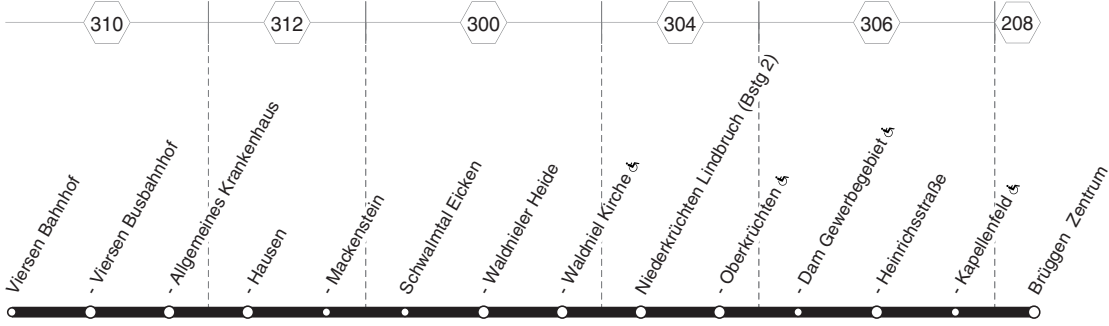

SB88

KVS
KÖLN
VERKEHR
SB88

**Viersen - Waldniel - Niederkrüchten -
Brüggen
und zurück**

SB88

**SB88**

mo-fr

samstags

sonn- und feiertags

A = Anschluss an Waldniel Kirche zur SB88 **w72** = Fahrzeug fährt ab Waldniel Kirche weiter als Linie 072 nach Brüggen

SB88**KVS**
WOHN-BEREICHViersen - Waldniel - Niederkrüchten -
Brüggen**SB88**

**SB88****sonn- und feiertags**